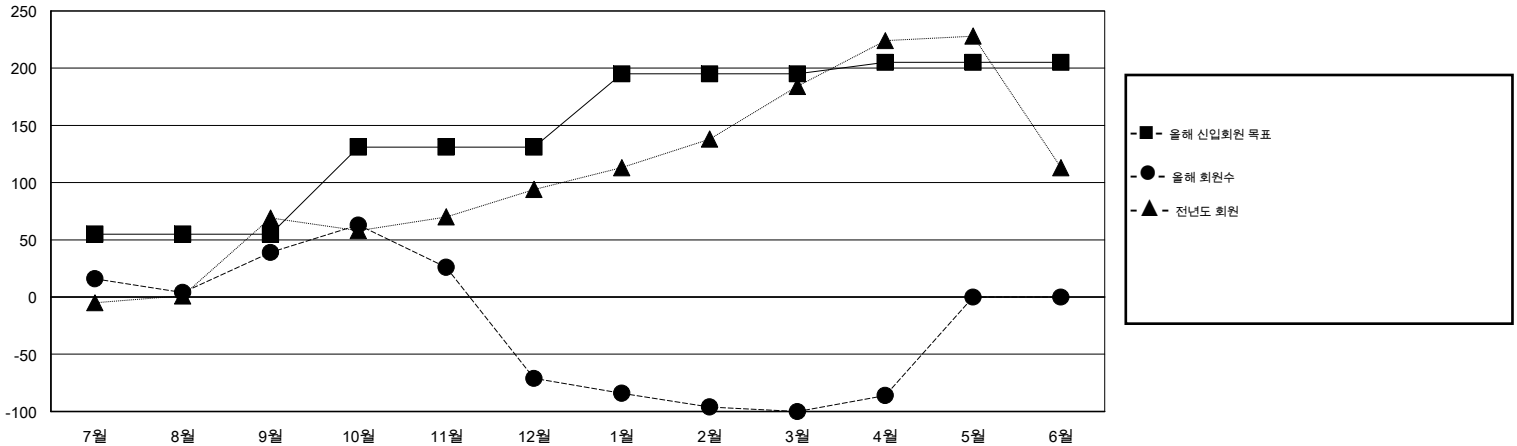

MONTHLY MEMBERSHIP PROGRESS REPORT

District 356 B

Results as of: 4/30/2015

GMT: JUNG YUL CHOI

장소 REPUBLIC OF KOREA

현장지역 GMT 5

클럽					회원 1인당				
결과- 2014-2015					결과- 2014-2015				
사분기	신생클럽 목표	신생클럽	해산된 클럽	순 증강/감소	사분기	신입회원 목표	추가된 차터 및 신입 회원	퇴회 회원	순 증강/감소
7월/8월/9월	1	0	0	0	7월/8월/9월	55	143	104	39
10월/11월/12월	1	0	1	-1	10월/11월/12월	76	45	155	-110
1월/2월/3월	1	0	0	0	1월/2월/3월	64	55	84	-29
4월/5월/6월	0	0	0	0	4월/5월/6월	10	15	1	14

목표 및 누적 신생클럽 수

목표 및 누적 회원수

해산된 클럽: 1	1명 이상의 신입회원을 등록한 56 CLUBS OF 95	성별 분포
		남성 2,213 (85.51%)
		여성 375 (14.49%)
퇴회회원	여기에 클릭하여 현황보고 내용 검토	가족단위 회원 4
작고 3		세대주 2
클럽해산 7		비 세대주 2
기타 334		
합계 344		