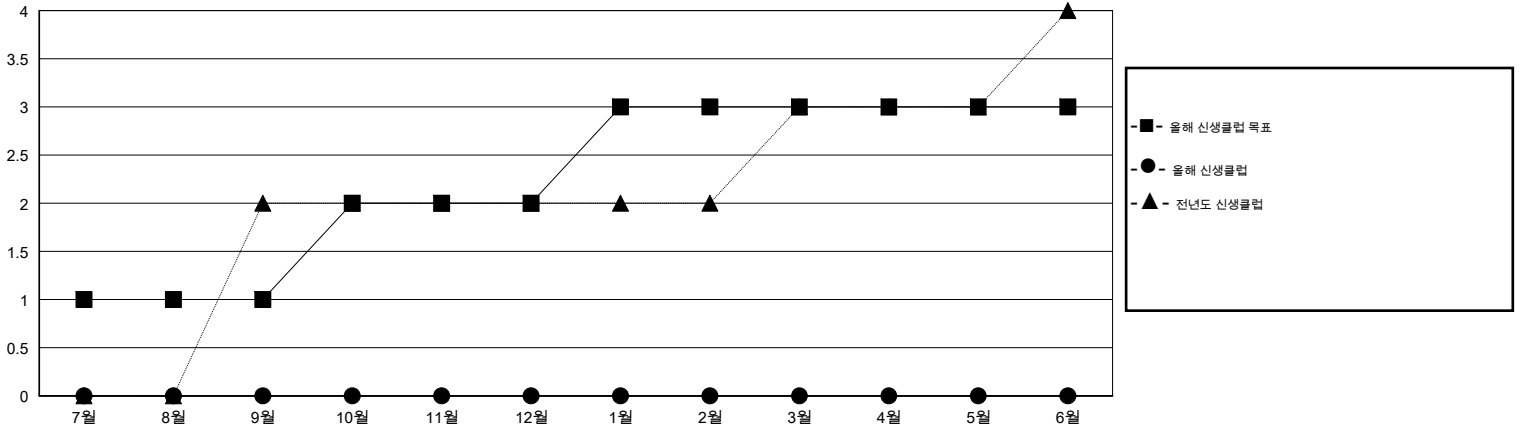

MONTHLY MEMBERSHIP PROGRESS REPORT

District 356 B

Results as of: 4/30/2015

GMT: JUNG YUL CHOI

장소 REPUBLIC OF KOREA

현장지역 GMT 5

클럽					회원 1인당				
결과- 2014-2015					결과- 2014-2015				
사분기	신생클럽 목표	신생클럽	해산된 클럽	순 증강/감소	사분기	신입회원 목표	추가된 차터 및 신입 회원	퇴회 회원	순 증강/감소
7월/8월/9월	1	0	0	0	7월/8월/9월	55	143	104	39
10월/11월/12월	1	0	1	-1	10월/11월/12월	76	45	155	-110
1월/2월/3월	1	0	0	0	1월/2월/3월	64	55	84	-29
4월/5월/6월	0	0	0	0	4월/5월/6월	10	15	1	14

목표 및 누적 신생클럽 수

목표 및 누적 회원수

해산된 클럽: 1	1명 이상의 신입회원을 등록한 56 CLUBS OF 95	성별 분포
		남성 2,213 (85.51%)
		여성 375 (14.49%)
퇴회회원	여기에 클릭하여 현황보고 내용 검토	가족단위 회원 4
작고 3		세대주 2
클럽해산 7		비 세대주 2
기타 334		
합계 344		